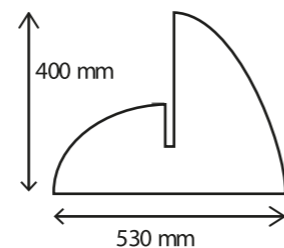

CLOISONS ET PARAVENTS RIGIDES

CLOISONS SEPARATIVES OPAQUES

DIMENSION STANDARD : 1000X2000 mm OU FABRICATION SUR MESURE

SERVICE GRAPHIQUE INTERNE

SECURITE

DEMANDE DE DEVIS