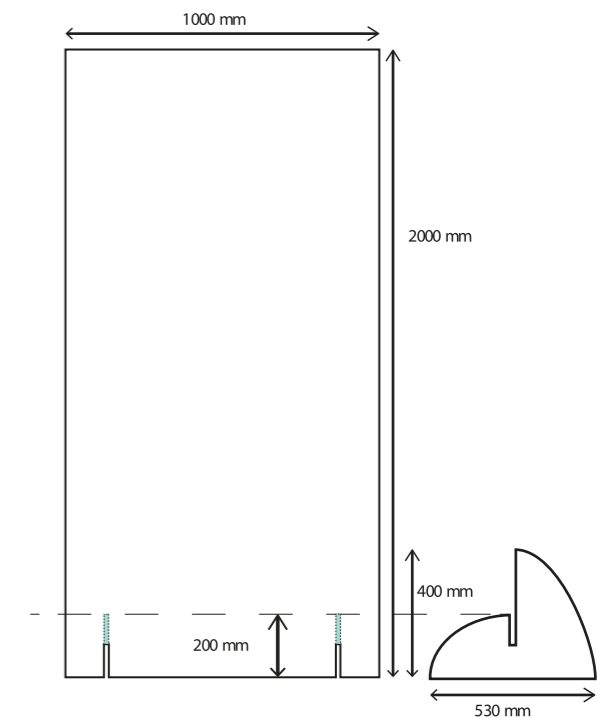

TOTEM STADUR : PANNEAU COMPOSITE LEGER
SUR MESURE