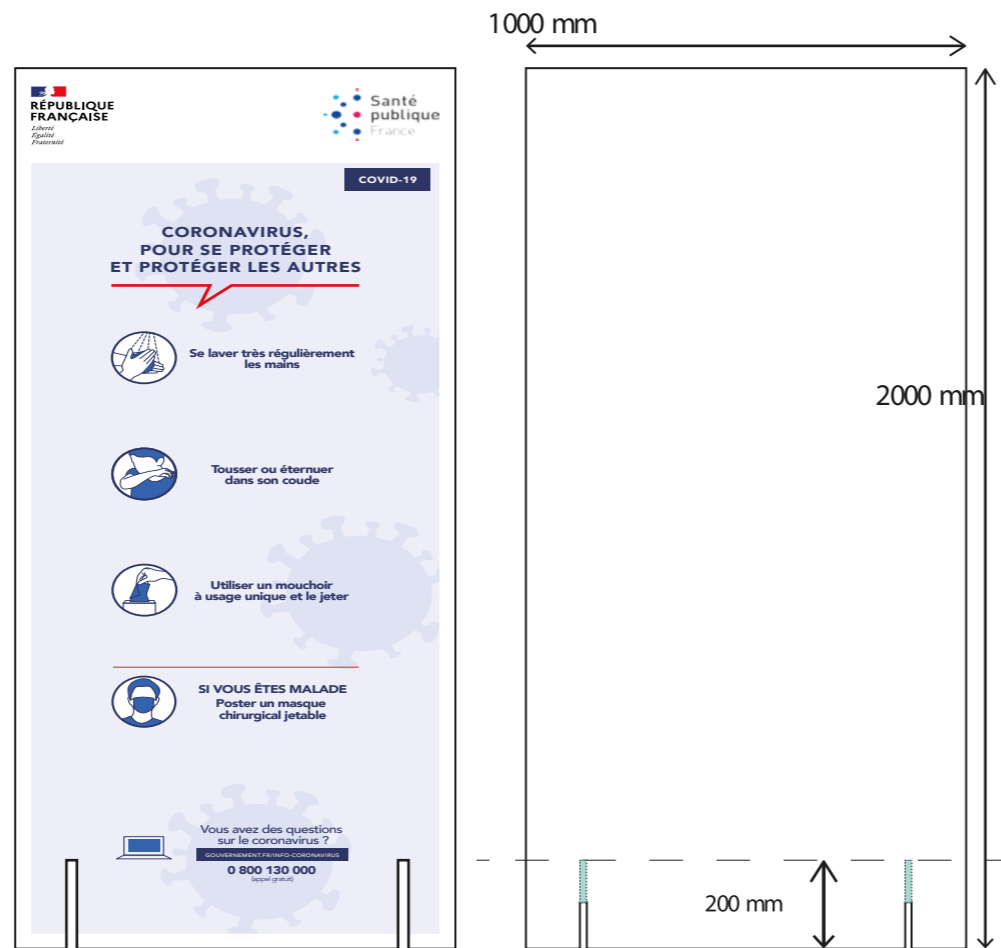

# PLEXIGLASS ou POLYCARBONATE\* - PROTECTION

PLEXIGLASS DE PROTECTION - PASSE DOCUMENT - PIEDS POUR POSE SUR COMPTOIR  
DIMENSION STANDARD : 740X990mm OU FABRICATION SUR MESURE

SUR  
MESURE

plexi à poser, ou coller  
ou visser.

# CLOISONS ET PARAVENTS RIGIDES

CLOISONS SEPARATIVES OPAQUES

DIMENSION STANDARD : 1000X2000 mm OU FABRICATION SUR MESURE

SERVICE GRAPHIQUE INTERNE

SECURITE

DEMANDE DE DEVIS